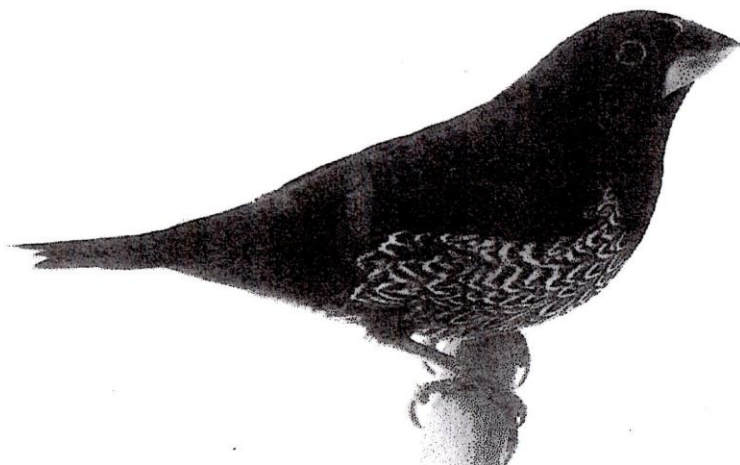

Fiche de Jugement

Moineau du Japon

Direction Technique

- | | | | | | |
|-------------------|--------------------------|------------|--------------------------|---------------|--------------------------|
| Noir brun | <input type="checkbox"/> | Noir gris | <input type="checkbox"/> | Pastel | <input type="checkbox"/> |
| Moka brun | <input type="checkbox"/> | Moka gris | <input type="checkbox"/> | Ailes claires | <input type="checkbox"/> |
| Roux brun | <input type="checkbox"/> | Roux gris | <input type="checkbox"/> | Sellé | <input type="checkbox"/> |
| Perlé brun | <input type="checkbox"/> | Perlé gris | <input type="checkbox"/> | Frisé | <input type="checkbox"/> |
| Gris ino | <input type="checkbox"/> | Crème ino | <input type="checkbox"/> | Albino | <input type="checkbox"/> |
| Blanc | <input type="checkbox"/> | Panaché | <input type="checkbox"/> | Huppé | <input type="checkbox"/> |
| Panaché à dessins | <input type="checkbox"/> | | | | |

Autre phénotype (préciser)

Toute combinaison de mutations entraîne plusieurs croix.

Commentaires :

-
-
-
-

MEMOIRE COLO FRANCO

Etiquette

N° de Cage : Section, Groupe, Classe : F 02

Non jugeable (Motif) Pointage : 88 89 90 91